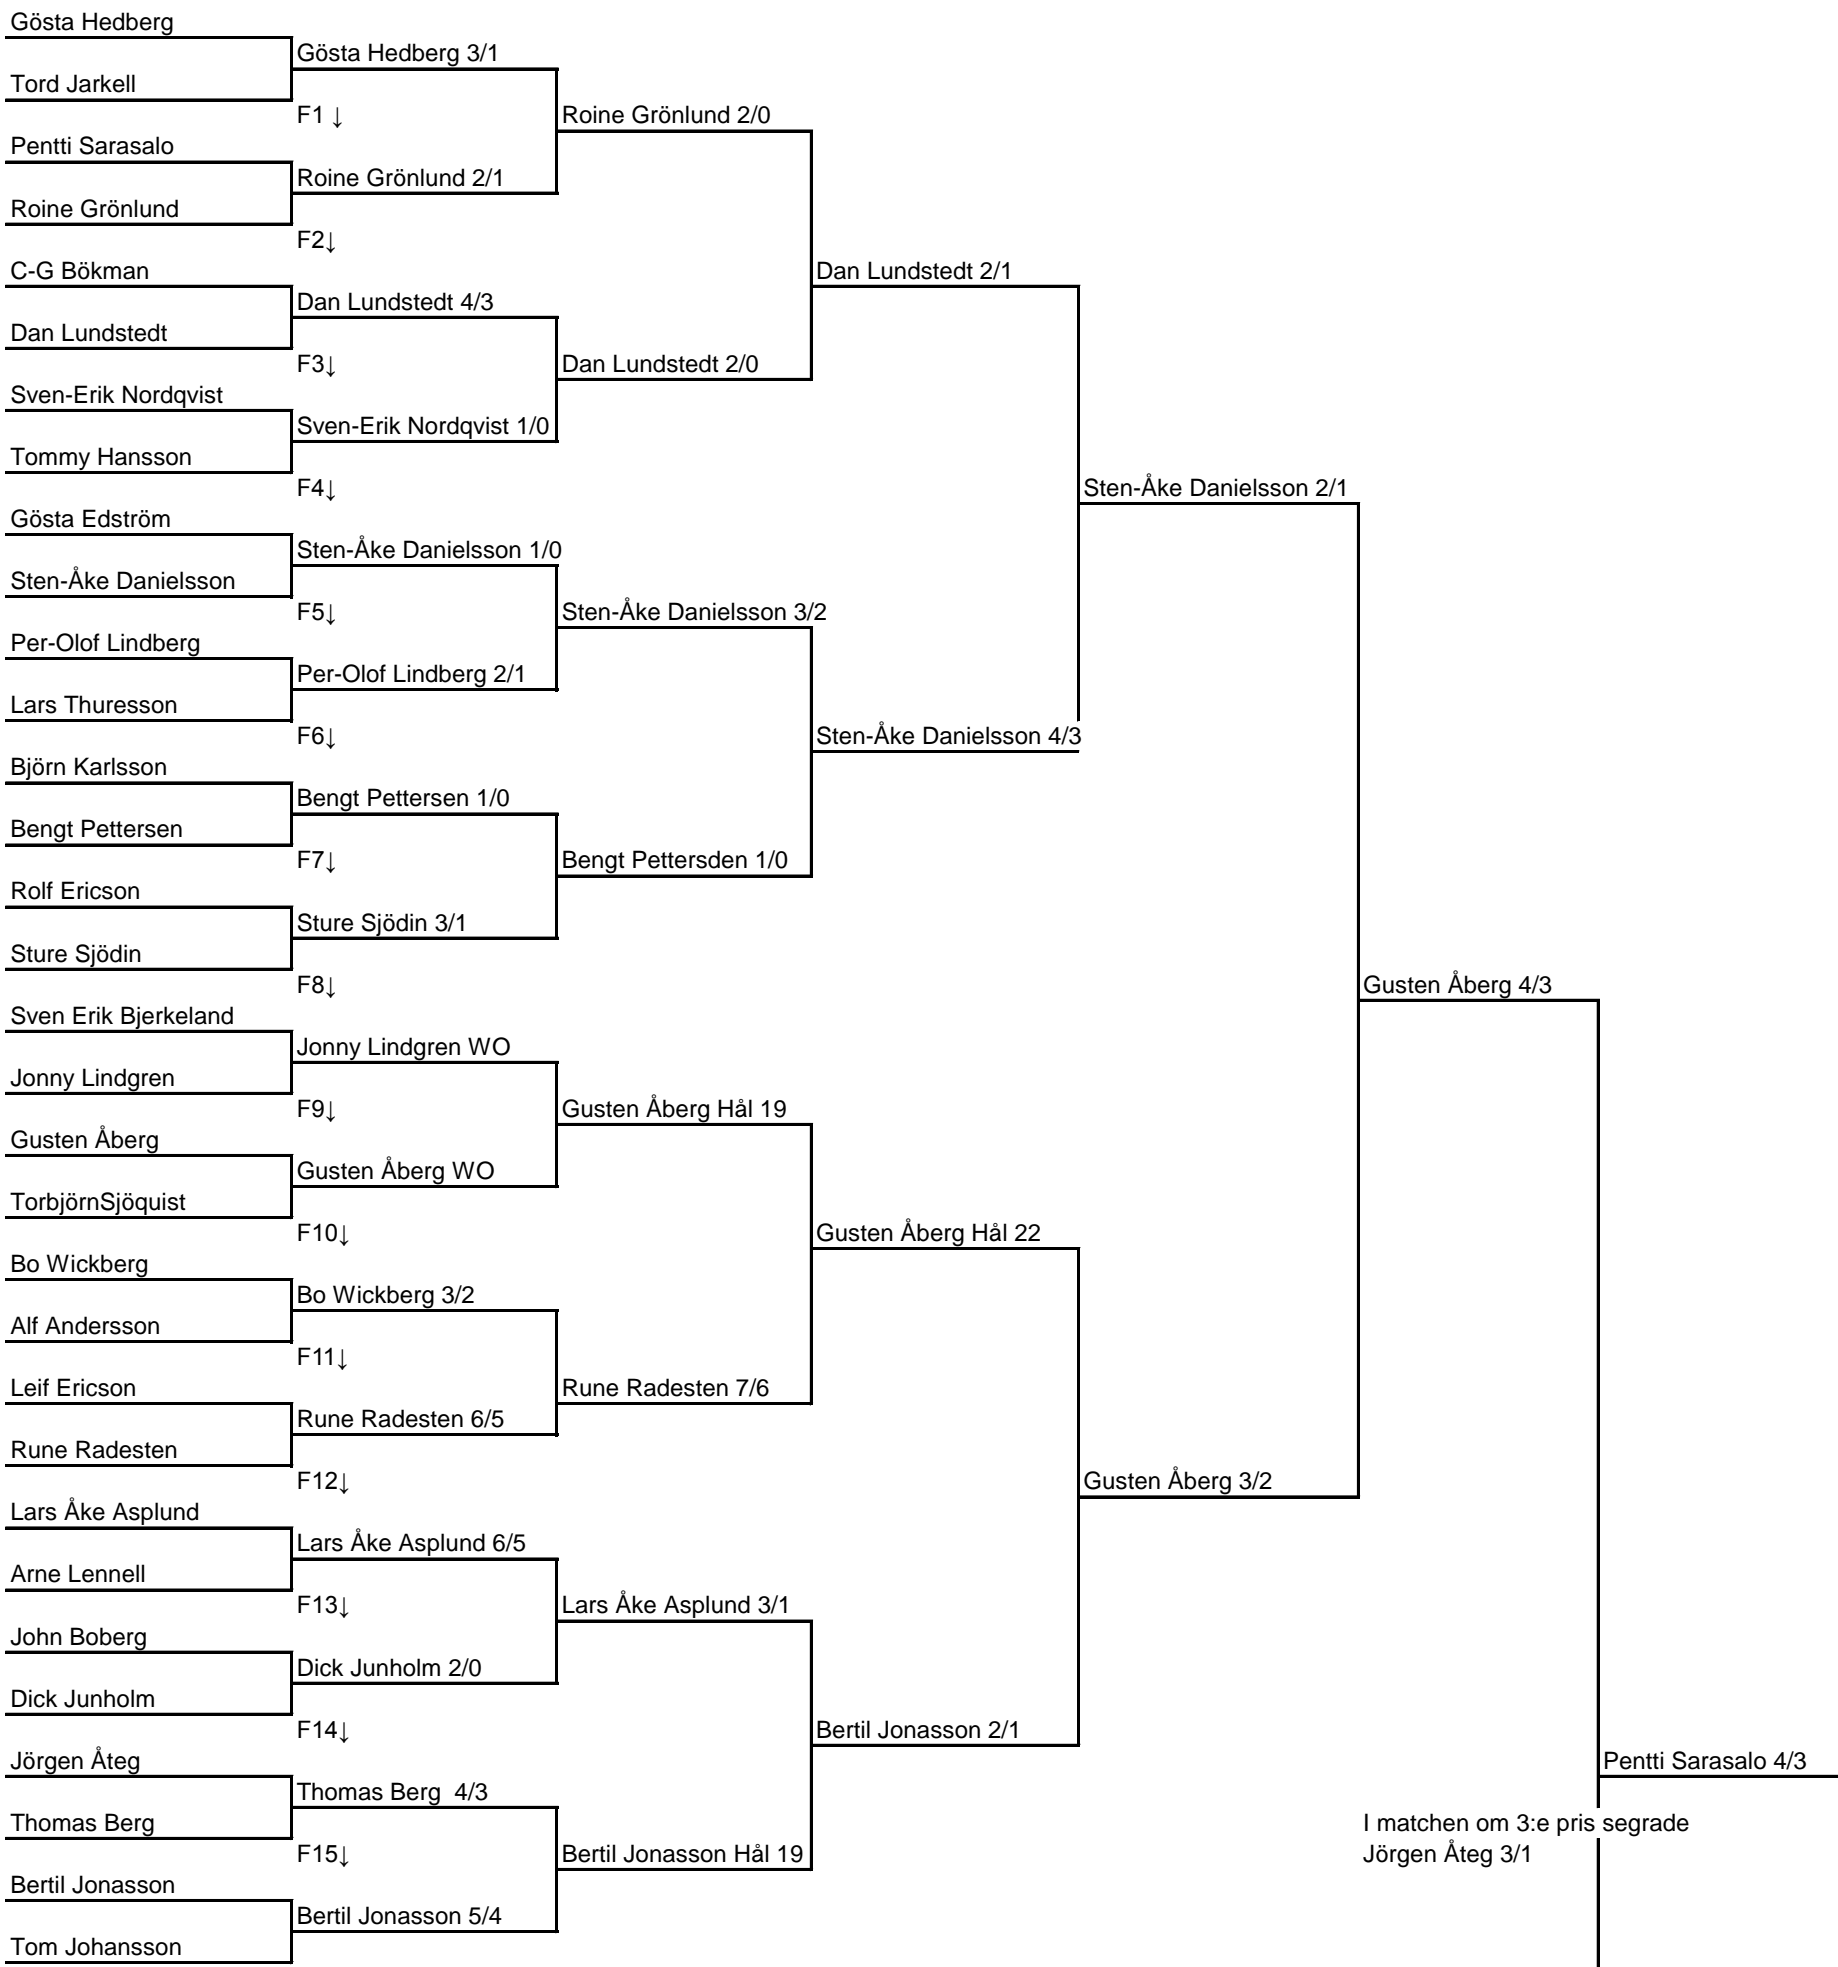

Spelas senast 25/5

Spelas senast 8/6

Spelas senast 29/6

Spelas senast 3/8

Spelas senast 24/8

Spelas senast 14/9

**Övre halvan**

**Nedre halvan**